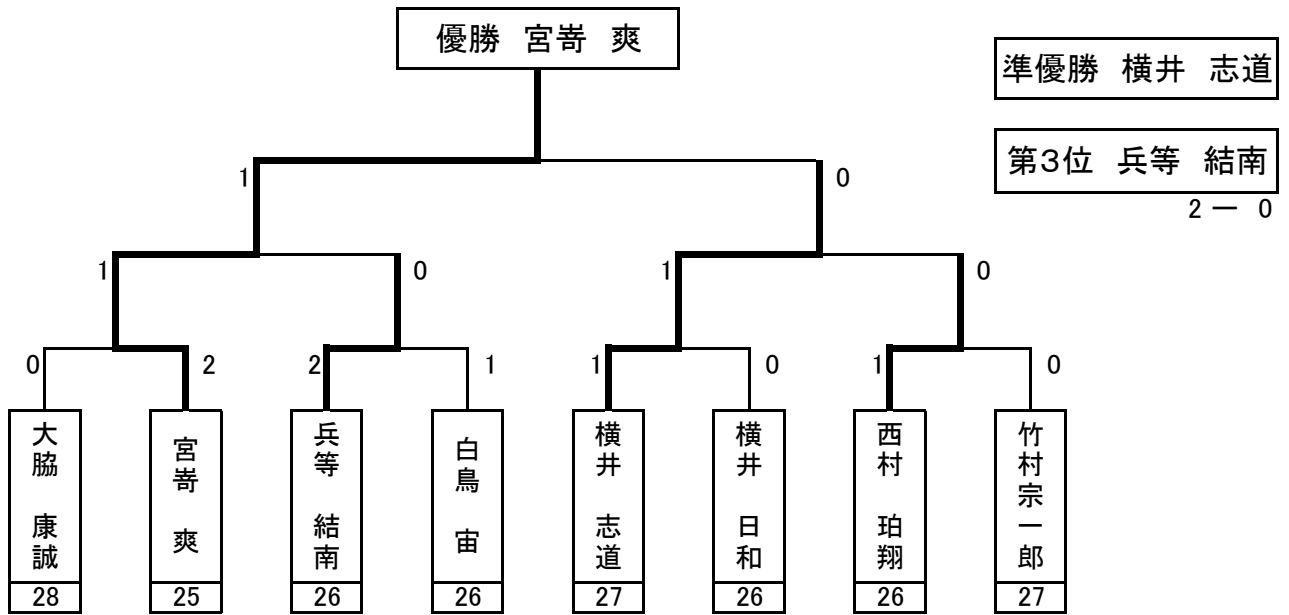

# 第15回琵琶湖杯けん玉道選手権大会

2016年 3月13日(日)

西武大津店にて

[段の部]

[級の部 I]

[級の部 II]

参加者	級の部 I	26名		
	級の部 II	21名		
	段の部	17名	合計	64名

第一回 西武とめけん記録 49人