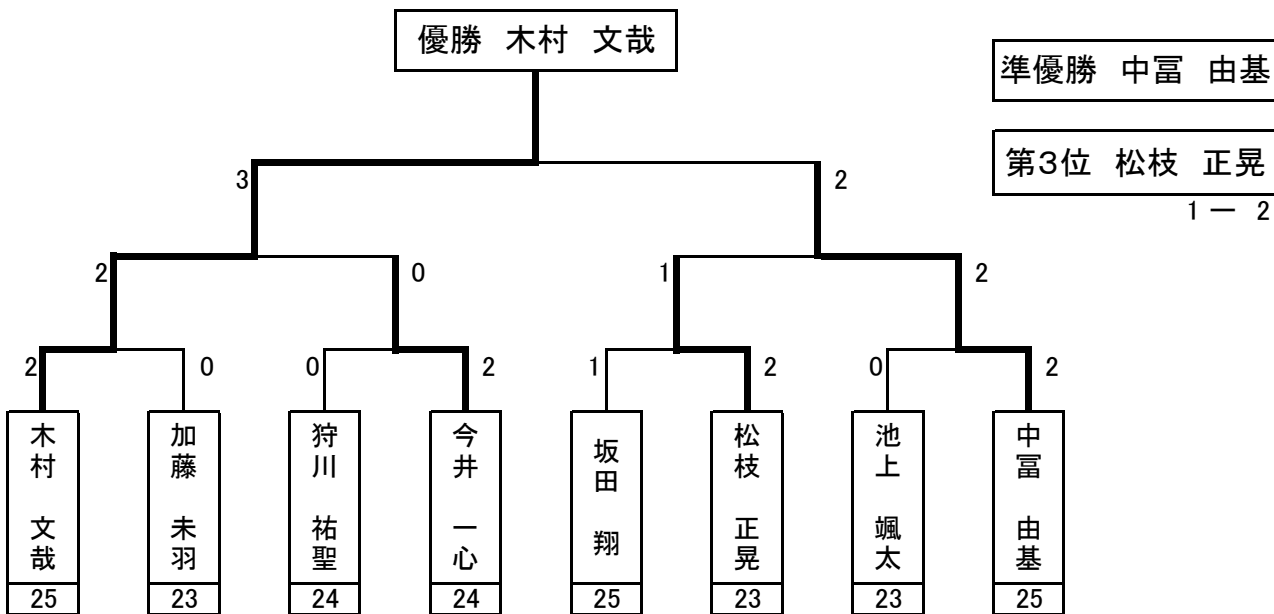

# 第15回琵琶湖杯けん玉道選手権大会

2016年 3月13日(日)

西武大津店にて

[段の部]

[級の部 I]

[級の部 II]

参加者	級の部 I	26名		
	級の部 II	21名		
	段の部	17名	合計	64名

第一回 西武とめけん記録 49人