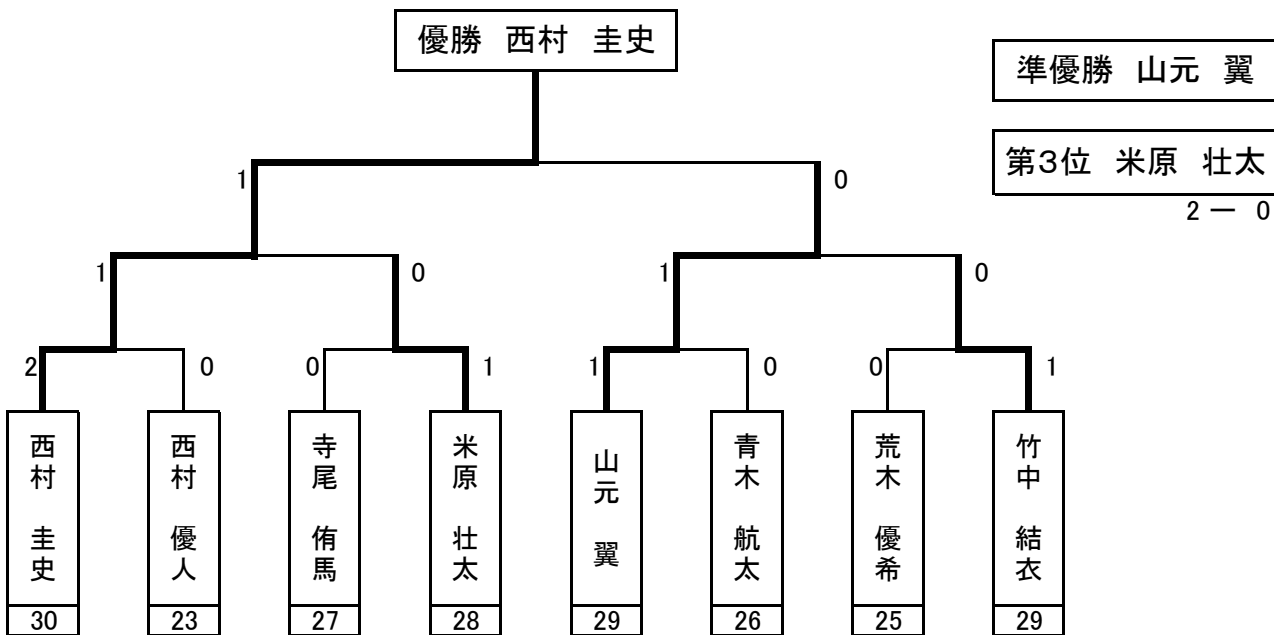

# 第15回琵琶湖杯けん玉道選手権大会

2016年 3月13日(日)

西武大津店にて

[段の部]

[級の部 I]

[級の部 II]

参加者	級の部 I	26名		
	級の部 II	21名		
	段の部	17名	合計	64名

第一回 西武とめけん記録 49人