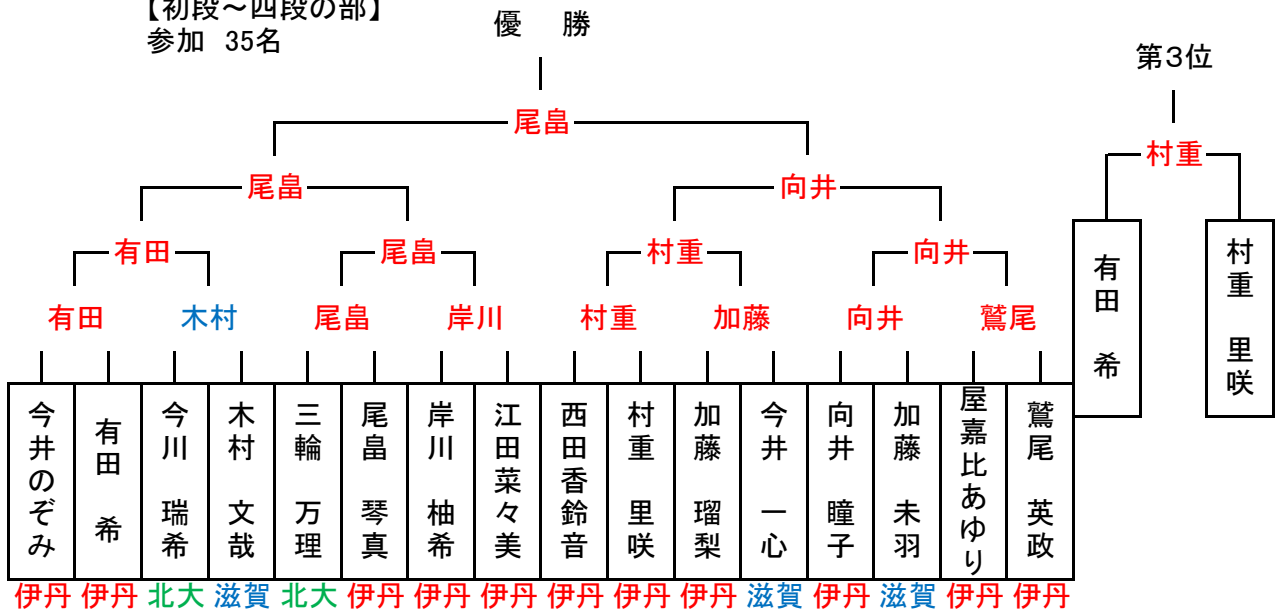

第29回 関西けん玉道選手権 結果

平成27年12月20日(日) 大正区役所 区民ホール

◎個人の部 参加 108名

《成績》

順位	氏名	支部名	学校・学年／勤務先
優勝	山本 朱莉	伊丹	伊丹市立 荻野小学校3年
準優勝	有田 遥香	伊丹	伊丹市立 有岡小学校3年
第3位	内海 桃花	伊丹	伊丹市立 桜台小学校6年

《成績》

順位	氏名	支部名	学校・学年／勤務先
優勝	新居 和心	伊丹	伊丹市立 有岡小学校4年
準優勝	小谷 晶那	貝塚いぶき	貝塚市立 第二中学校1年
第3位	出村 遥	尼崎	伊丹市立 天神川小学校4年

【初段～四段の部】
参加 35名

《成績》

順位	氏名	支部名	学校・学年／勤務先
優勝	尾畠 琴真	伊丹	伊丹市立 荻野小学校5年
準優勝	向井 瞳子	伊丹	伊丹市立 鈴原小学校6年
第3位	村重 里咲	伊丹	伊丹市立 南小学校4年

【五段以上の部】
参加 16名

《成績》

順位	氏名	支部名	学校・学年／勤務先
優勝	八尾 雪瑛	伊丹	伊丹市立 緑丘小学校6年
準優勝	大野 匠	兵庫	伊丹市立 摂陽小学校6年
第3位	鏡堂 野乃夏	伊丹	伊丹市立 荒牧中学校2年