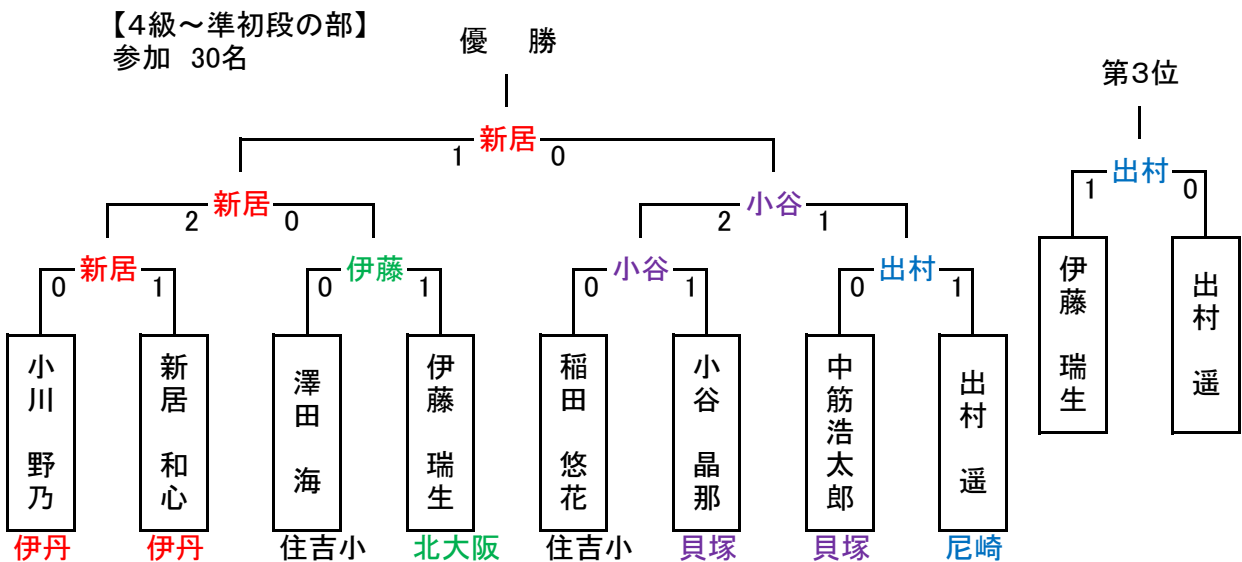

第29回 関西けん玉道選手権 結果

平成27年12月20日(日) 大正区役所 区民ホール

◎個人の部 参加 108名

《成績》

順位	氏名	支部名	学校・学年／勤務先
優勝	山本 朱莉	伊丹	伊丹市立 荻野小学校3年
準優勝	有田 遥香	伊丹	伊丹市立 有岡小学校3年
第3位	内海 桃花	伊丹	伊丹市立 桜台小学校6年

《成績》

順位	氏名	支部名	学校・学年／勤務先
優勝	新居 和心	伊丹	伊丹市立 有岡小学校4年
準優勝	小谷 晶那	貝塚いぶき	貝塚市立 第二中学校1年
第3位	出村 遥	尼崎	伊丹市立 天神川小学校4年

【初段～四段の部】
参加 35名

《成績》

順位	氏名	支部名	学校・学年／勤務先
優勝	尾畠 琴真	伊丹	伊丹市立 荻野小学校5年
準優勝	向井 瞳子	伊丹	伊丹市立 鈴原小学校6年
第3位	村重 里咲	伊丹	伊丹市立 南小学校4年

【五段以上の部】
参加 16名

《成績》

順位	氏名	支部名	学校・学年／勤務先
優勝	八尾 雪瑛	伊丹	伊丹市立 緑丘小学校6年
準優勝	大野 匠	兵庫	伊丹市立 摂陽小学校6年
第3位	鏡堂 野乃夏	伊丹	伊丹市立 荒牧中学校2年