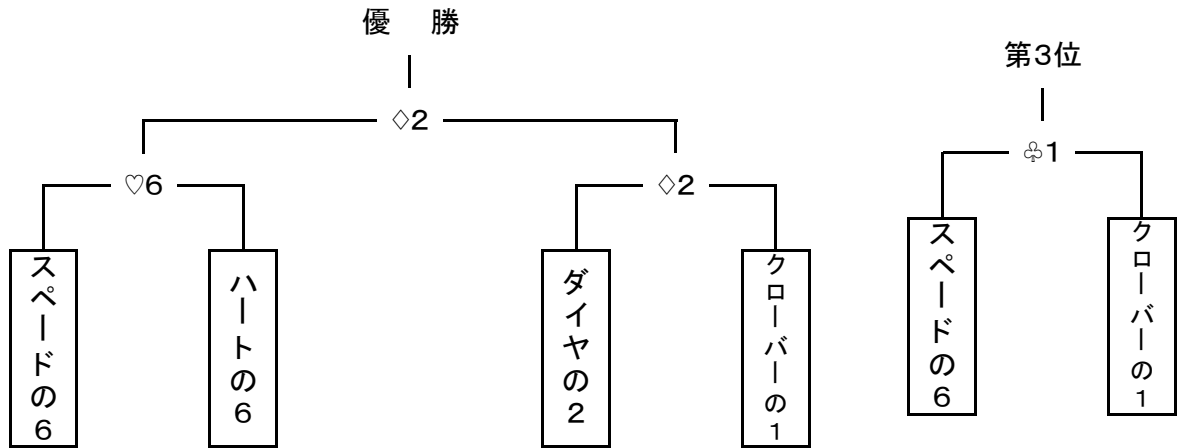

◎団体の部 参加 102名

《成績》

順位	チーム名	メンバー	支部名	学校・学年／勤務先
優勝	ダイヤの2	赤瀬 譲	伊丹	社会人
		西田 香鈴音	伊丹	伊丹市立 桜台小学校6年
		稲田 悠花	住吉小	大阪市立 住吉小学校4年
準優勝	ハートの6	八尾 雪瑛	伊丹	伊丹市立 緑丘小学校6年
		小山 夏凜	貝塚いぶき	貝塚市立 東忠岡小学校4年
		児島 星乃花	住吉小	大阪市立 住吉小学校3年
第3位	クロバーの1	村重 里咲	伊丹	伊丹市立 南小学校4年
		濱名 碧生	大阪CITY	大阪市立 大道南小学校6年
		小柳 輝騎	尼崎	伊丹市立 天神川小学校2年