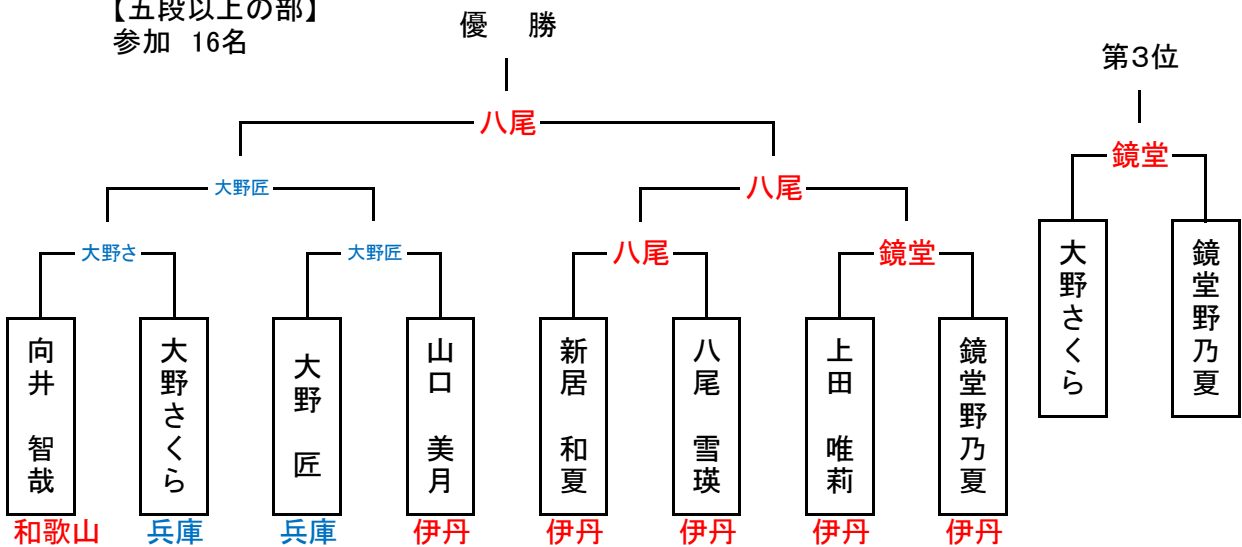

第29回 関西けん玉道選手権 結果

平成27年12月20日(日) 大正区役所 区民ホール

◎個人の部 参加 108名

《成績》

順位	氏名	支部名	学校・学年／勤務先
優勝	山本 朱莉	伊丹	伊丹市立 荻野小学校3年
準優勝	有田 遥香	伊丹	伊丹市立 有岡小学校3年
第3位	内海 桃花	伊丹	伊丹市立 桜台小学校6年

《成績》

順位	氏名	支部名	学校・学年／勤務先
優勝	新居 和心	伊丹	伊丹市立 有岡小学校4年
準優勝	小谷 晶那	貝塚いぶき	貝塚市立 第二中学校1年
第3位	出村 遥	尼崎	伊丹市立 天神川小学校4年

【初段～四段の部】
参加 35名

《成績》

順位	氏名	支部名	学校・学年／勤務先
優勝	尾畠 琴真	伊丹	伊丹市立 荻野小学校5年
準優勝	向井 瞳子	伊丹	伊丹市立 鈴原小学校6年
第3位	村重 里咲	伊丹	伊丹市立 南小学校4年

【五段以上の部】
参加 16名

《成績》

順位	氏名	支部名	学校・学年／勤務先
優勝	八尾 雪瑛	伊丹	伊丹市立 緑丘小学校6年
準優勝	大野 匠	兵庫	伊丹市立 摂陽小学校6年
第3位	鏡堂 野乃夏	伊丹	伊丹市立 荒牧中学校2年