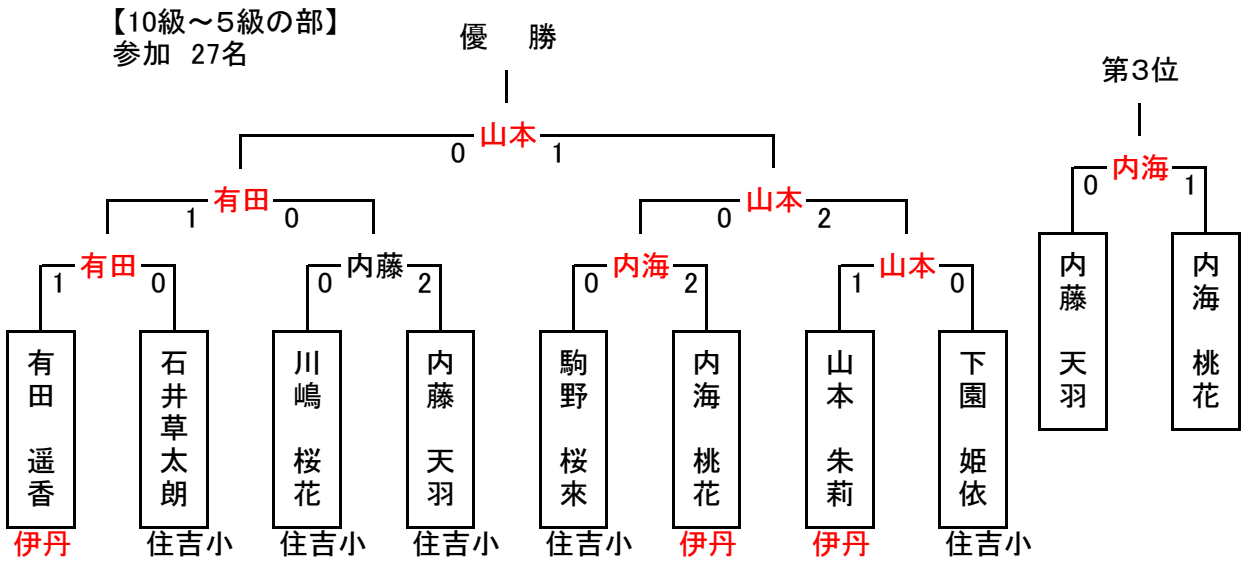

第29回 関西けん玉道選手権 結果

平成27年12月20日(日) 大正区役所 区民ホール

◎個人の部 参加 108名

《成績》

順位	氏名	支部名	学校・学年／勤務先
優勝	山本 朱莉	伊丹	伊丹市立 荻野小学校3年
準優勝	有田 遥香	伊丹	伊丹市立 有岡小学校3年
第3位	内海 桃花	伊丹	伊丹市立 桜台小学校6年

《成績》

順位	氏名	支部名	学校・学年／勤務先
優勝	新居 和心	伊丹	伊丹市立 有岡小学校4年
準優勝	小谷 晶那	貝塚いぶき	貝塚市立 第二中学校1年
第3位	出村 遥	尼崎	伊丹市立 天神川小学校4年

【初段～四段の部】
参加 35名

《成績》

順位	氏名	支部名	学校・学年／勤務先
優勝	尾畠 琴真	伊丹	伊丹市立 荻野小学校5年
準優勝	向井 瞳子	伊丹	伊丹市立 鈴原小学校6年
第3位	村重 里咲	伊丹	伊丹市立 南小学校4年

【五段以上の部】
参加 16名

《成績》

順位	氏名	支部名	学校・学年／勤務先
優勝	八尾 雪瑛	伊丹	伊丹市立 緑丘小学校6年
準優勝	大野 匠	兵庫	伊丹市立 摂陽小学校6年
第3位	鏡堂 野乃夏	伊丹	伊丹市立 荒牧中学校2年